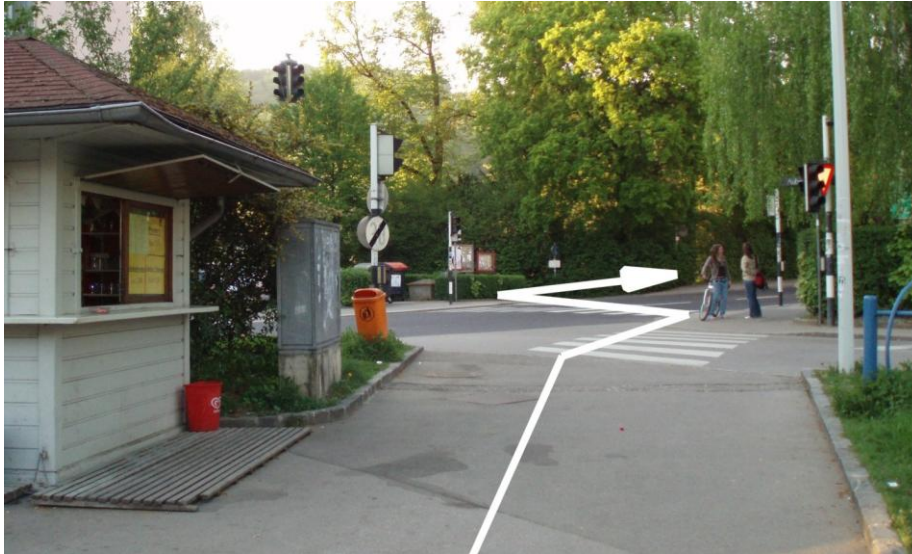

Hier kehrt die Straßenbahn um.

Fahren Sie bei der nächsten Einfahrt links
und geradeaus durch den Schranken
in den Parkplatz.

Wichtig: Für den Parkplatz müssen Sie zahlen.

Sie bekommen billigere Tickets für den Parkplatz
bei der Rezeption vom IKT-Forum.

Wenn Sie von der Straßenbahn kommen

Fahren Sie mit der Straßenbahn Nummer 1 oder 2.

Steigen Sie bei der Haltestelle „Universität“ aus.

Gehen Sie neben der Würstelbude rechts vorbei und über die Kreuzung.

Dann gehen Sie bitte rechts.

Bei der nächsten Einfahrt

sehen Sie das Schild „Johannes Kepler Universität“ und ein weißes Häuschen mit gelbem Dach.

Gehen Sie neben dem Häuschen in die Baum-Allee.

Am Ende der Baum-Allee gehen Sie rechts.
Sie sehen vor sich das Uni-Center.
Gehen Sie bitte die Treppe hinauf
und durch die Schiebe-Tür.
Rollstuhlfahrerinnen und Rollstuhlfahrer
können die Auffahrt links benützen.